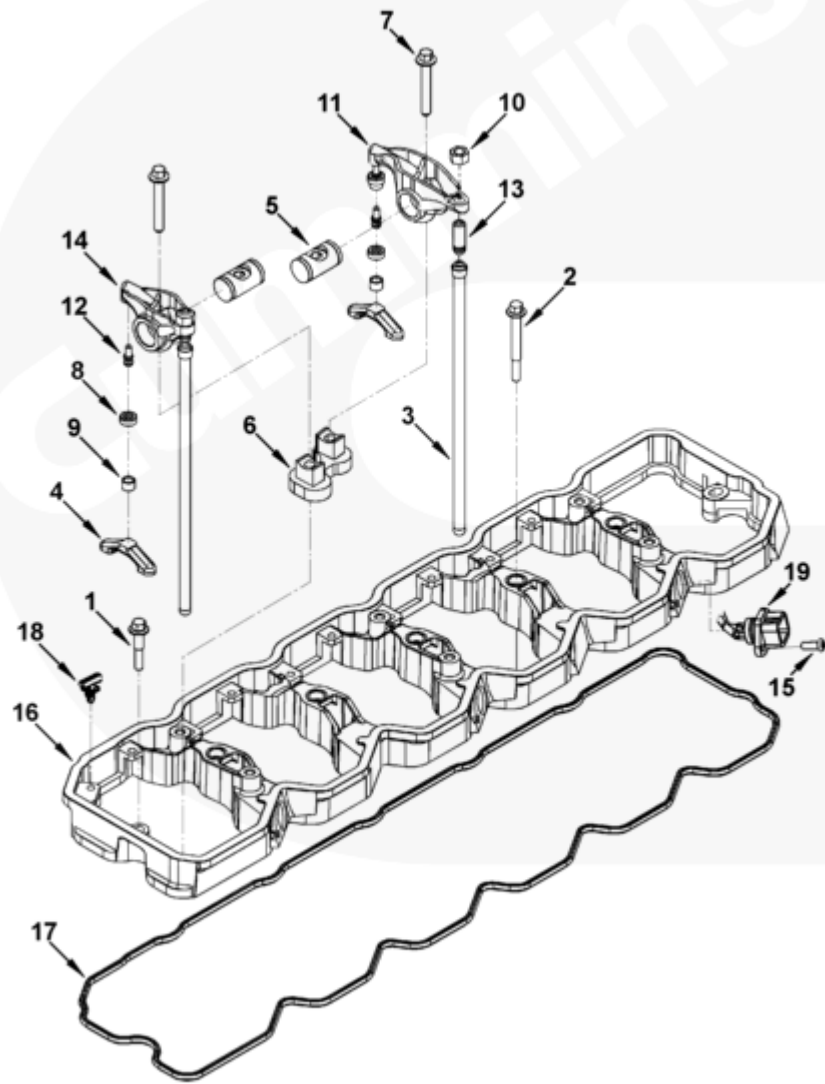

ri941gz

SMALL | MEDIUM | LARGE

Cart	Ref No	Part Number	Part Description	Required	Remarks
View My Cart					
		RL9749-02	Rocker Lever		Rocker Lever
<input type="checkbox"/>	1	3900678	Hexagon Flange Head Cap Screw	2	M8 X 1.25 X 40
<input type="checkbox"/>	2	3903096	Hexagon Flange Head Cap Screw	5	M8 X 1.25 X 70.
<input type="checkbox"/>	3	3941253	Push Rod	12	
<input type="checkbox"/>	4	3943626	Valve Crosshead	12	
		3958753	Rocker Lever Assembly	6	
<input type="checkbox"/>	5	3935892	Rocker Lever Shaft	2	
	6	3964908	Rocker Lever Support	1	